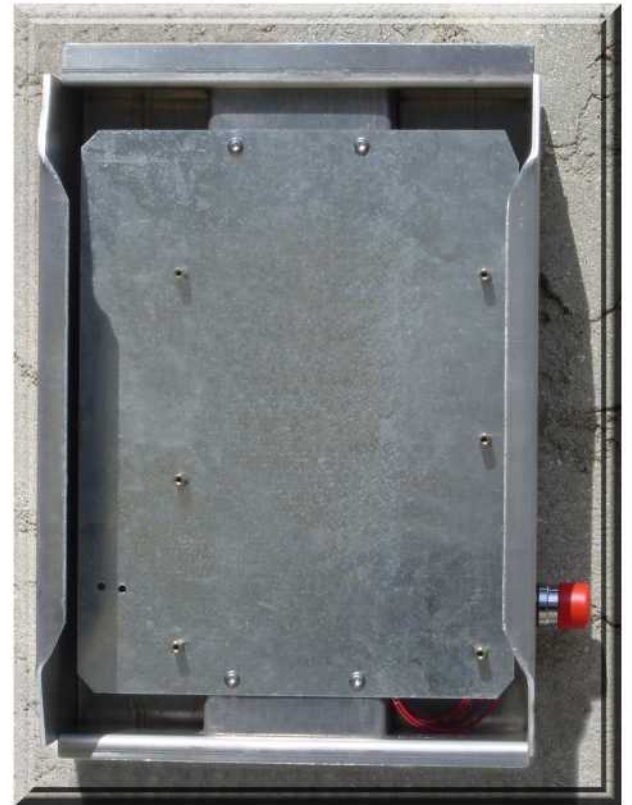

Coffret Anti-Effraction «C.A.B 300»

Le coffret anti-effraction CAB 300 vous garantit une très bonne protection de vos systèmes de commande.

Caractéristiques Techniques

- Aluminium Ep.4 mm,
- Coffret Laque Epoxy RAL 7026,
- Plaque amovible se fixant sur la base du coffret,
- Réservations prévues pour les gaines électrique 110 x 60 et sortie de cables,
- Serrure de sécurité à clé,
- Dim. capot 318 x 527,